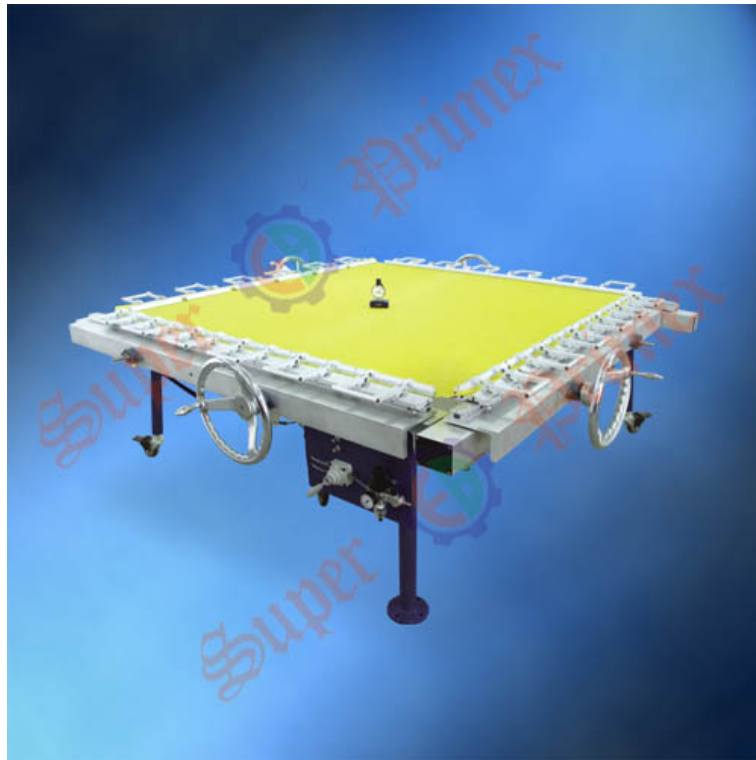

## 周边设备系列

EB-1800HN 手轮式机械拉网机

产品详细信息

-	
最小拉网面积	600x600 mm
最大拉网面积	1800x1800 mm
最大张力	50N/cm